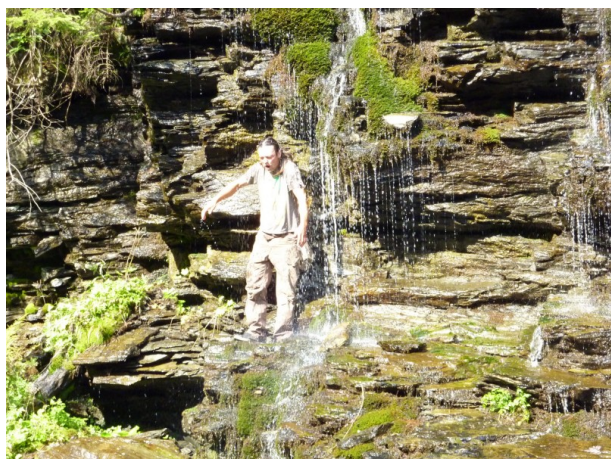

SUMMER PARTY Karlof

(27.9.2010 - Jolana)

Summer party na Rychtě po 11 letech vystřídala Summer party na Karlofu, a většina "Ski-maxáků" byla u toho :)

Nikdo nezrezavěl ani o milimetr od dob, co jsme ještě lyžovali bez sněžných děl a bez carvingových lyží :) A to se cení !

Fotky

Sherpa ski school - Fotogalerie - SUMMER PARTY Karlof

7.2.2017 - <http://www.sherpaski.cz/pro-instruktory/fotogalerie/SUMMER-PARTY-2010/>

Sherpa ski school - Fotogalerie - SUMMER PARTY Karlof

7.2.2017 - <http://www.sherpaski.cz/pro-instruktory/fotogalerie/SUMMER-PARTY-2010/>