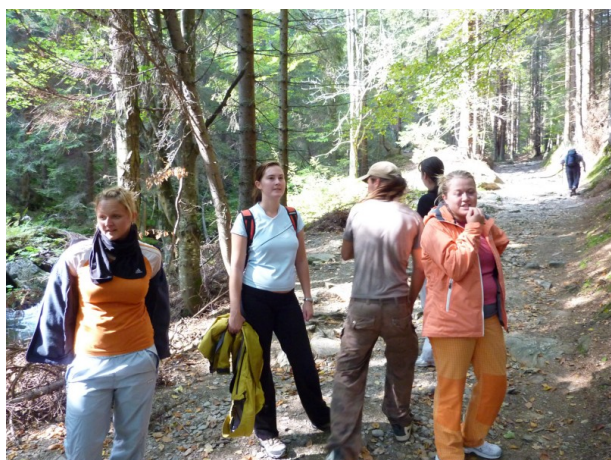

SUMMER PARTY Karlof

(27.9.2010 - Jolana)

Summer party na Rychtě po 11 letech vystřídala Summer party na Karlofu, a většina "Ski-maxáků" byla u toho :)

Nikdo nezrezavěl ani o milimetr od dob, co jsme ještě lyžovali bez sněžných děl a bez carvingových lyží :) A to se cení !

Fotky

Sherpa ski school - Fotogalerie - SUMMER PARTY Karlof

7.2.2017 - <http://www.sherpaski.cz/pro-instruktory/fotogalerie/SUMMER-PARTY-2010/>

Sherpa ski school - Fotogalerie - SUMMER PARTY Karlof

7.2.2017 - <http://www.sherpaski.cz/pro-instruktory/fotogalerie/SUMMER-PARTY-2010/>